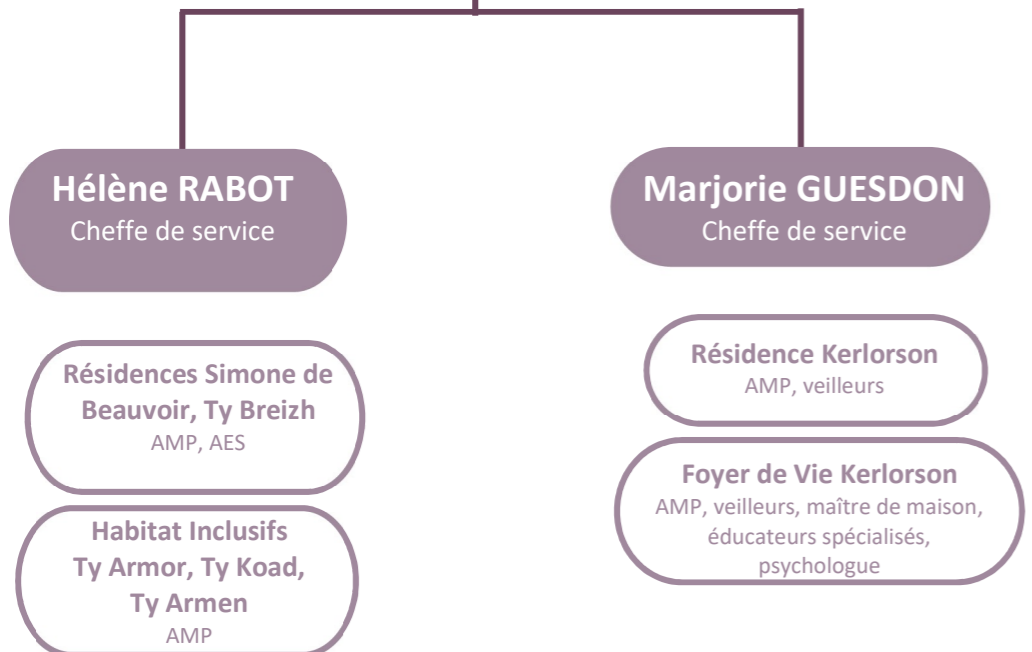

72
ETP

→ Délégation
— Lien hiérarchique
- - - Lien fonctionnel

CONSEIL D'ADMINISTRATION

DIRECTEUR
Yann DURAND

Siège

Hébergements & logements

Services d'accompagnements