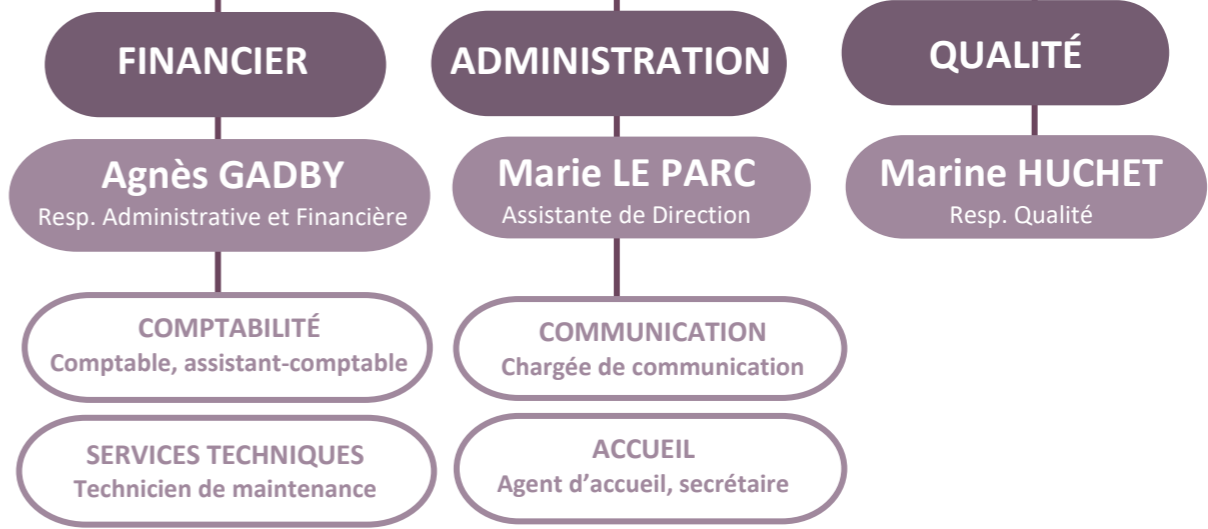

74
ETP

→ Délégation
— Lien hiérarchique
- - - Lien fonctionnel

CONSEIL D'ADMINISTRATION

DIRECTEUR
Yann DURAND

Siège

Hébergements & logements

Services d'accompagnements