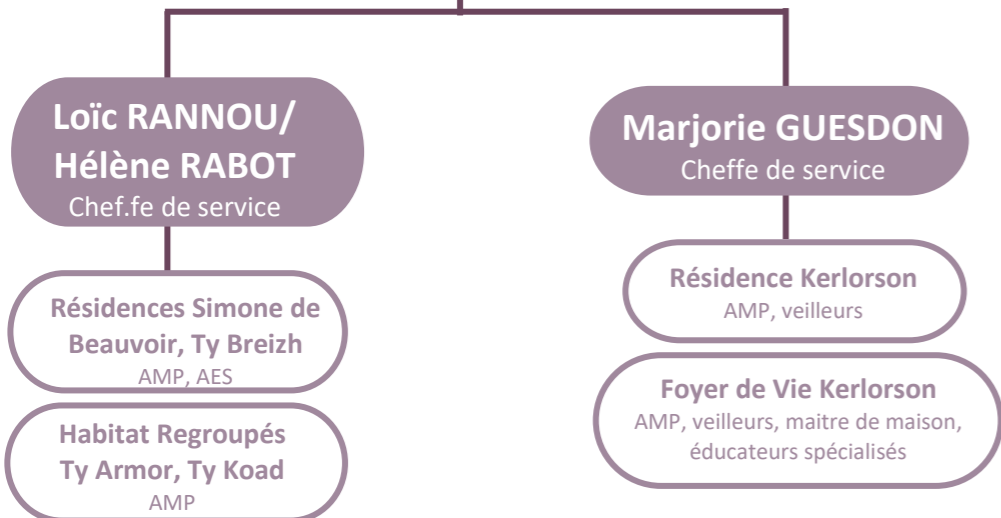

74
ETP

→ Délégation
— Lien hiérarchique
- - - Lien fonctionnel

CONSEIL D'ADMINISTRATION

DIRECTEUR
Yann DURAND

Siège

Hébergements & logements

Services d'accompagnements