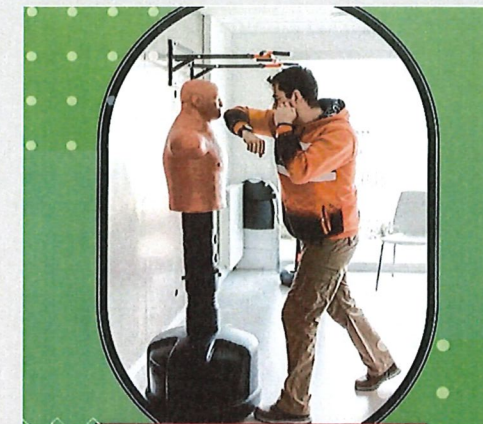

Ouverte le jeudi
11h à 18h

SISM Semaine d'Information sur la Santé Mentale
du 15 au 28 mars 2025

Dans le cadre de la SISM, le 27/03 de 14h à 17h
Portes Ouvertes de Kerlorson

Les Ateliers proposés par les bénéficiaires

REJOIGNEZ L'AVENTURE

Les jeudis après-midi
de 14h à 15h
-> Bureau informatique villa 1

LAURE

Initiation
BOXE

Le mercredi de 14 à 15h

PS: VENEZ NOMBREUX !!

Pour plus d'infos
contactez Damien

Atelier Sculpture Poterie